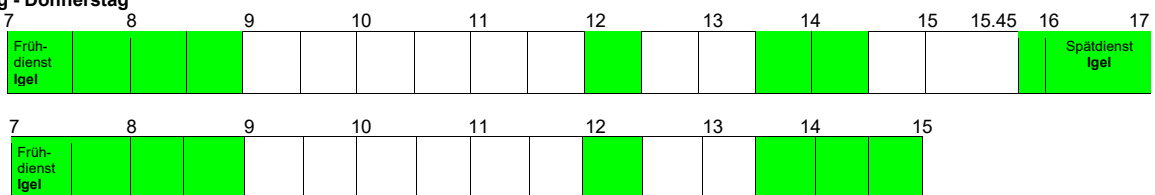

# Neue Bring- und Abholregelungen für die Kindergartengruppen:

Entengruppe: Haupteingangstüre

Eichhörnchengruppe: Bistro-Terrassentür (Durchgang über Jugendzentrum durch den Garten)

Igelgruppe: Terrassentür im Vorgarten (Eingang über Vorgarten neben Gaststätte „Helmig“)

Siehe Skizze

Wichtig:

Bitte denken Sie an unsere Abholfenster

## Bring- und Abholzeiten

Montag - Donnerstag

In der Zeit von 12:30 bis 13:00 können die Kinder nicht abgeholt werden