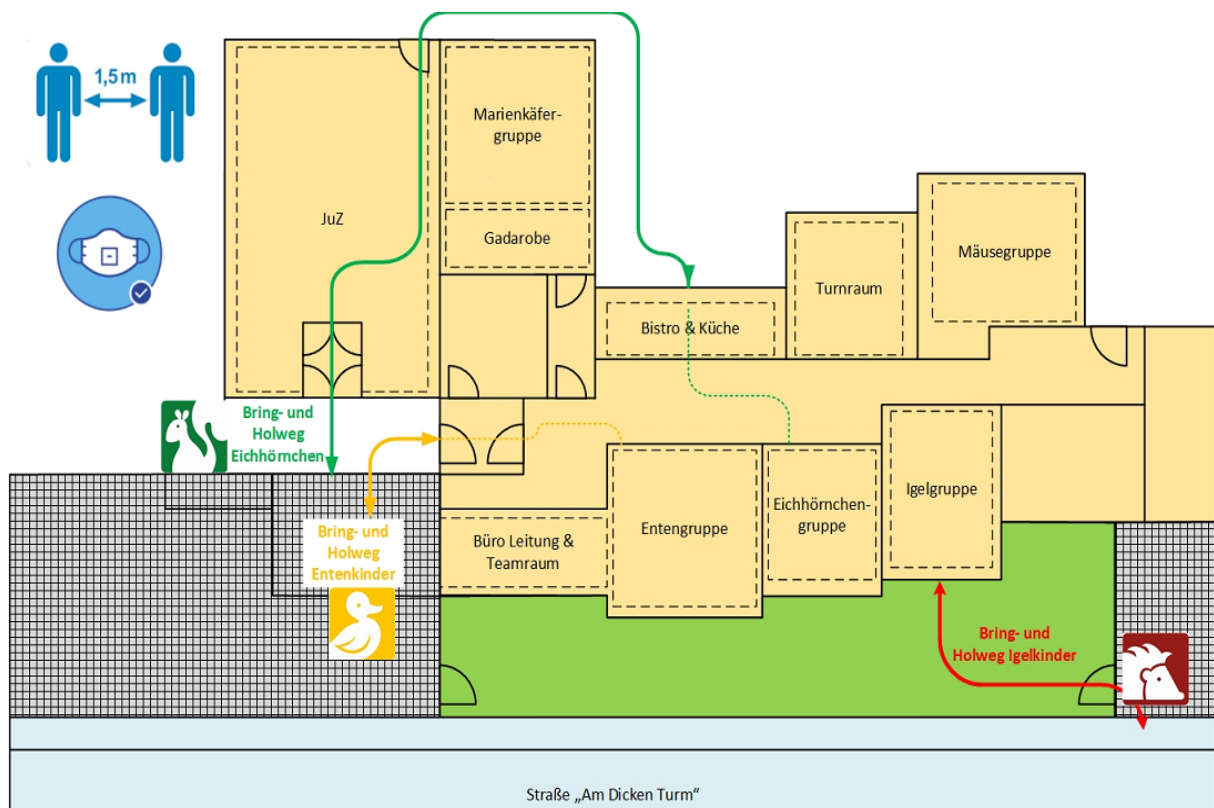

# Neue Bring- und Abholregelungen für die Kindergartengruppen:

Entengruppe: Haupteingangstüre

Eichhörnchengruppe: Bistro-Terrassentür (Durchgang über Jugendzentrum durch den Garten)

Igelgruppe: Terrassentür im Vorgarten (Eingang über Vorgarten neben Gaststätte „Helmig“)

Siehe Skizze

Wichtig:

Bitte denken Sie an unsere Abholfenster

## Bring- und Abholzeiten

Montag - Donnerstag

In der Zeit von 12:30 bis 13:00 können die Kinder nicht abgeholt werden